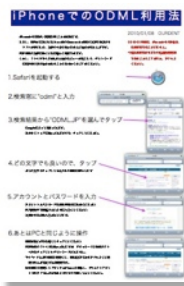

Vol.38 2010.01.15

アワデントの粟津でございます。このメールは歯科企業向けマーケティング文書データベース「でんたる器材ライブラリー」のユーザーおよびサプライヤーの皆さまにBCCで一斉送信しております。進化を続けるODML JP。その更新情報などをお届けするメールマガジンです。(リンク先をクリックする場合、事前にブラウザでODML JPにログインしておいてください)

1. 追加更新文書ご報告

1. [新着情報ファイル](#) 2010年1月15日号を登録しました。
2. 1月1日以降の[新規登録文書](#)は50、[更新](#)は17でした。
3. [ヘッドラインニュース](#)は11ラインを発行いたしました。

2. iPhoneからのODMLアクセス

見渡せばiPhoneユーザーがどんどん増えている気がします。ODMLをiPhoneで使えたらよいのに、という問い合わせをいただきましたので、簡単なマニュアルを作ってみました。

といっても現時点では正式対応ではございません。あくまで「試用」を前提にお試しいただければと思います。また、利用に際しては必ず事前に所属する企業の社長・管理者に許可を得てからお願いします。

現時点ではODML掲載文書の大半を占めるドキュワークス文書を開くことが出来ません。しかし検索などは使える状態です。マイページなどの機能を上手く使えば、お仕事に利用できるかも・・・と考えています。ぜひご意見をお聞かせ下さい。

ご要望が多いようであれば、モバイル版の開発に・・・なんて考えているところです。

[PDFマニュアルはこちらから>>](#)